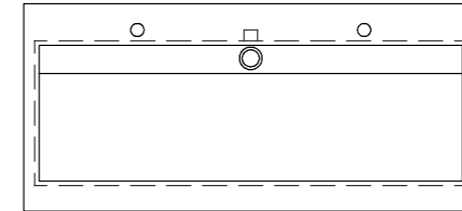

BLOCK XIII
400 x 300 x 118 (+12)

SOFT BLOCK -altaat voidaan
asentaa sekä tason päälle istuvaksi
tai perinteisesti tason alapintaan.

SOFT BLOCK I
400 x 300 x 130 (+12)

SOFT BLOCK II
500 x 300 x 130 (+12)

EST100 1000x560x36 mm
ESTEETTÖMÄÄN TILAAN

EST200 880x600x100 mm
ESTEETTÖMÄÄN TILAAN

VIISTO I
520 x 360 x 130
TASO 600x550

VIISTO II
1120 x 360 x 130

VIISTO III
1720 x 360 x 130

VIISTO IV
2320 x 360 x 130