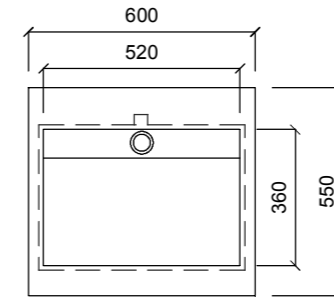

BLOCK XIII
400 x 300 x 118 (+12)

SOFT BLOCK -altaat voidaan
asentaa sekä tason päälle istuvaksi
tai perinteisesti tason alapintaan.

SOFT BLOCK I
400 x 300 x 130 (+12)

SOFT BLOCK II
500 x 300 x 130 (+12)

EST100 1000x560x36 mm
ESTEETTÖMÄÄN TILAAN

EST200 880x600x100 mm
ESTEETTÖMÄÄN TILAAN

VIISTO I
520 x 360 x 130
TASO 600x550

VIISTO II
1120 x 360 x 130

VIISTO III
1720 x 360 x 130

VIISTO IV
2320 x 360 x 130