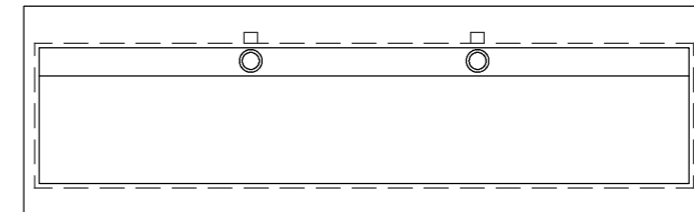

BLOCK XIII
400 x 300 x 118 (+12)

SOFT BLOCK -altaat voidaan
asentaa sekä tason päälle istuvaksi
tai perinteisesti tason alapintaan.

SOFT BLOCK I
400 x 300 x 130 (+12)

SOFT BLOCK II
500 x 300 x 130 (+12)

EST100 1000x560x36 mm
ESTEETTÖMÄÄN TILAAN

EST200 880x600x100 mm
ESTEETTÖMÄÄN TILAAN

VIISTO I
520 x 360 x 130
TASO 600x550

VIISTO II
1120 x 360 x 130

VIISTO III
1720 x 360 x 130

VIISTO IV
2320 x 360 x 130